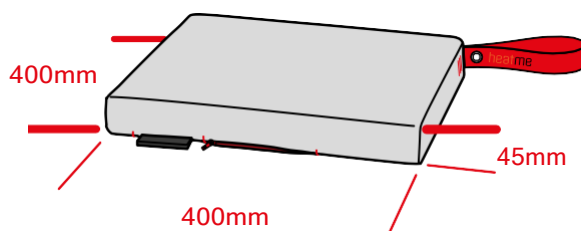

## Tehnilised andmed:

pinge:	12 V
võimsus:	15 W
sisetemperatuur:	max. 40° C nutikas sensor-süsteem ON/OFF-lülit
kaal:	1,5 kg
kate:	täielikult eemaldatav, masinpestav käsipesuprogrammiga 30° C
kangas:	100% polüester, kvaliteetne välikangas, mittepleekiv, UV kindel 50+, vetthülgav, trükitav, 11 värvust
padja materjal:	vahtpolüuretaan
aku:	Liitium Ion · 3200mAh · 11,1V DC · mõõdud 110 x 65 x 25 mm
laadija:	sisend AC 100-240 V · 50/60Hz, väljund 12,6V · 0,5A

## mõõdud: